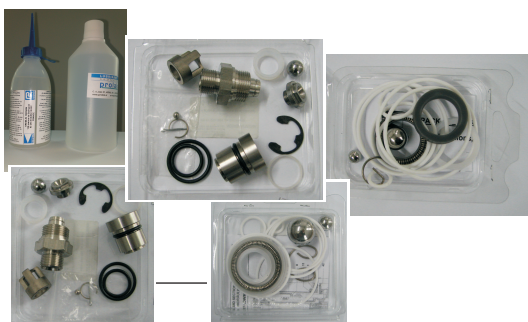

Kataloška številka	Opis
132.620.026	Kapa za pištolo ATX, Bx16
132.650.300	Kapa za pištolo ATX, Bx56
132.670.020	Kapa za pištolo AVX, Vx14
132.670.030	Kapa za pištolo AVX, Vx54

Kataloška številka	Opis
129.251.995	Set tesnil pištrole A25, ATX
129.690.901	Set tesnil pištrole AVX
129.626.100	Igla pištrole ATX
129.690.050	Igla pištrole AVX